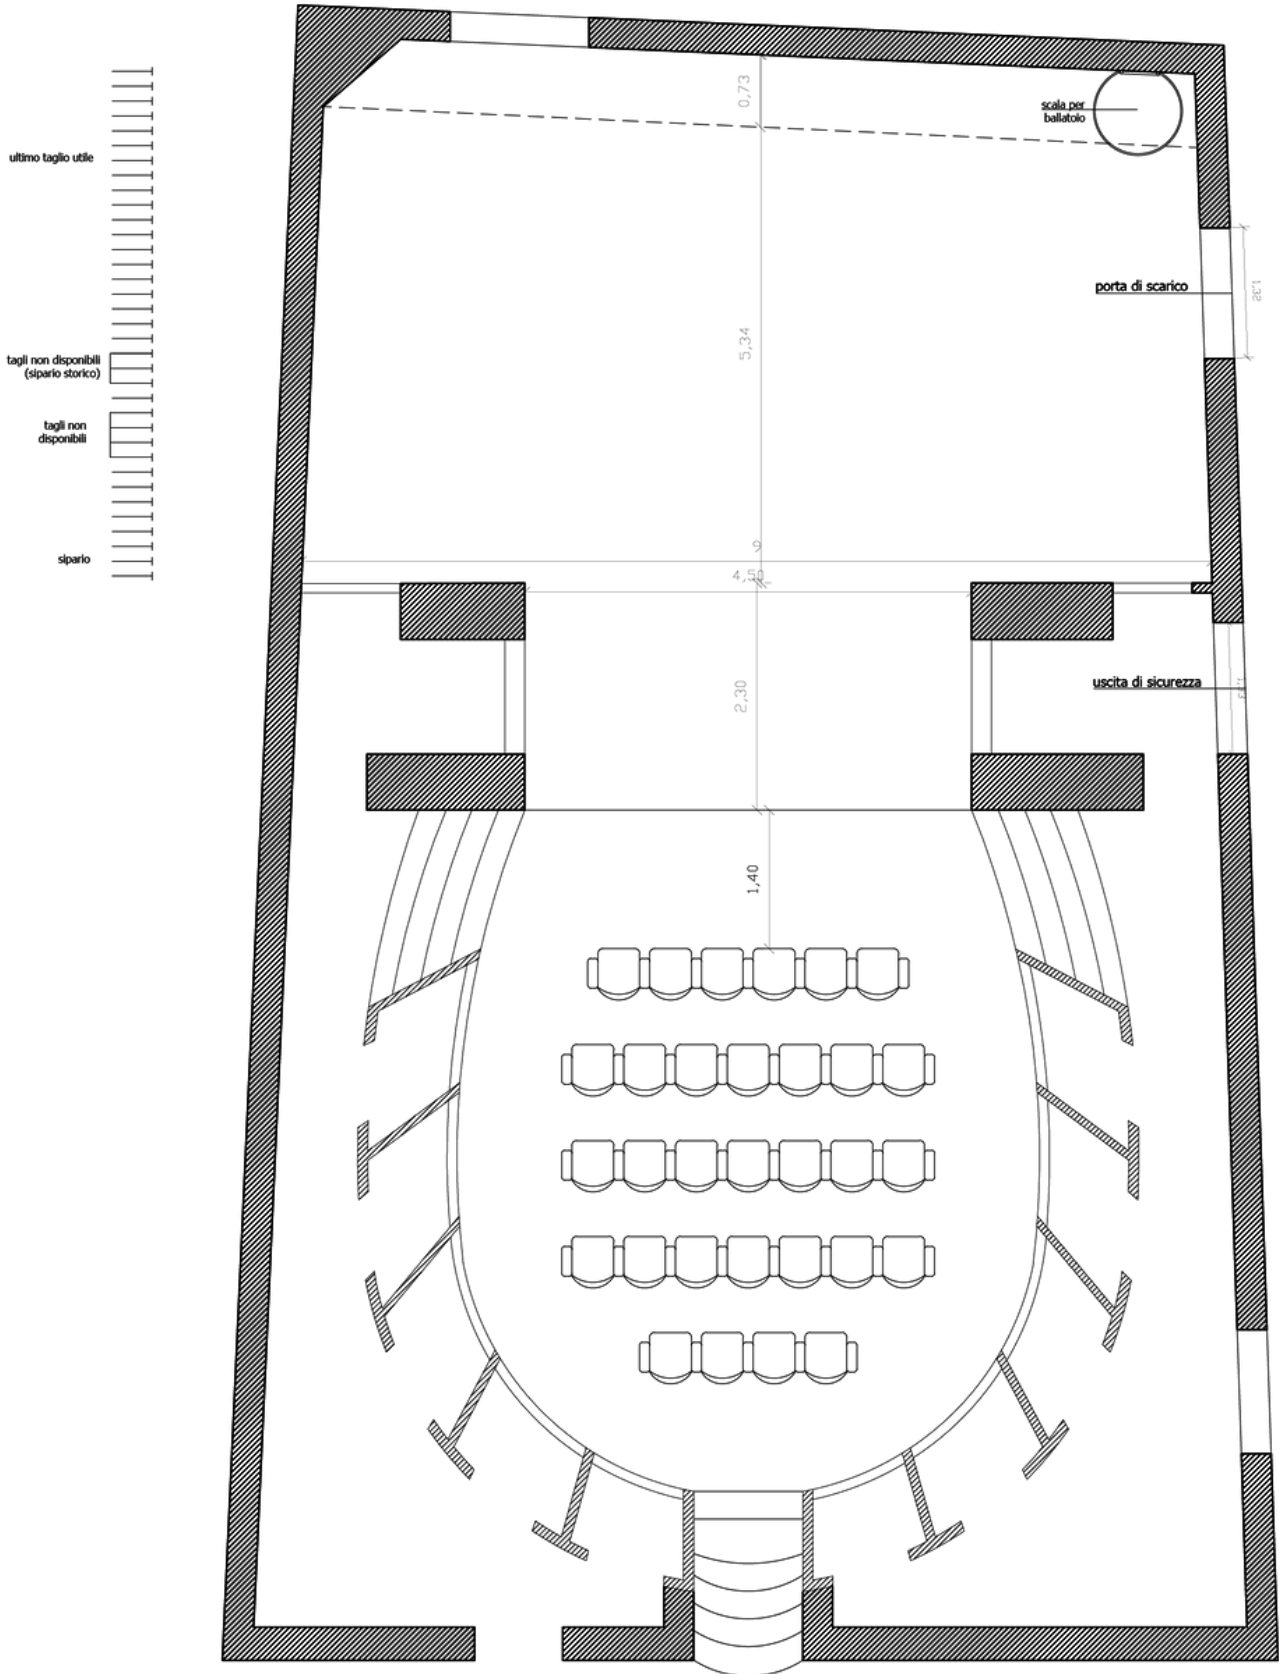

PIANTA

Teatro "Cesare Caporali"
via Cesare Caporali, 15
06064 Panicale (PG)

TSU TEATRO
STABILE
DELL'UMBRIA