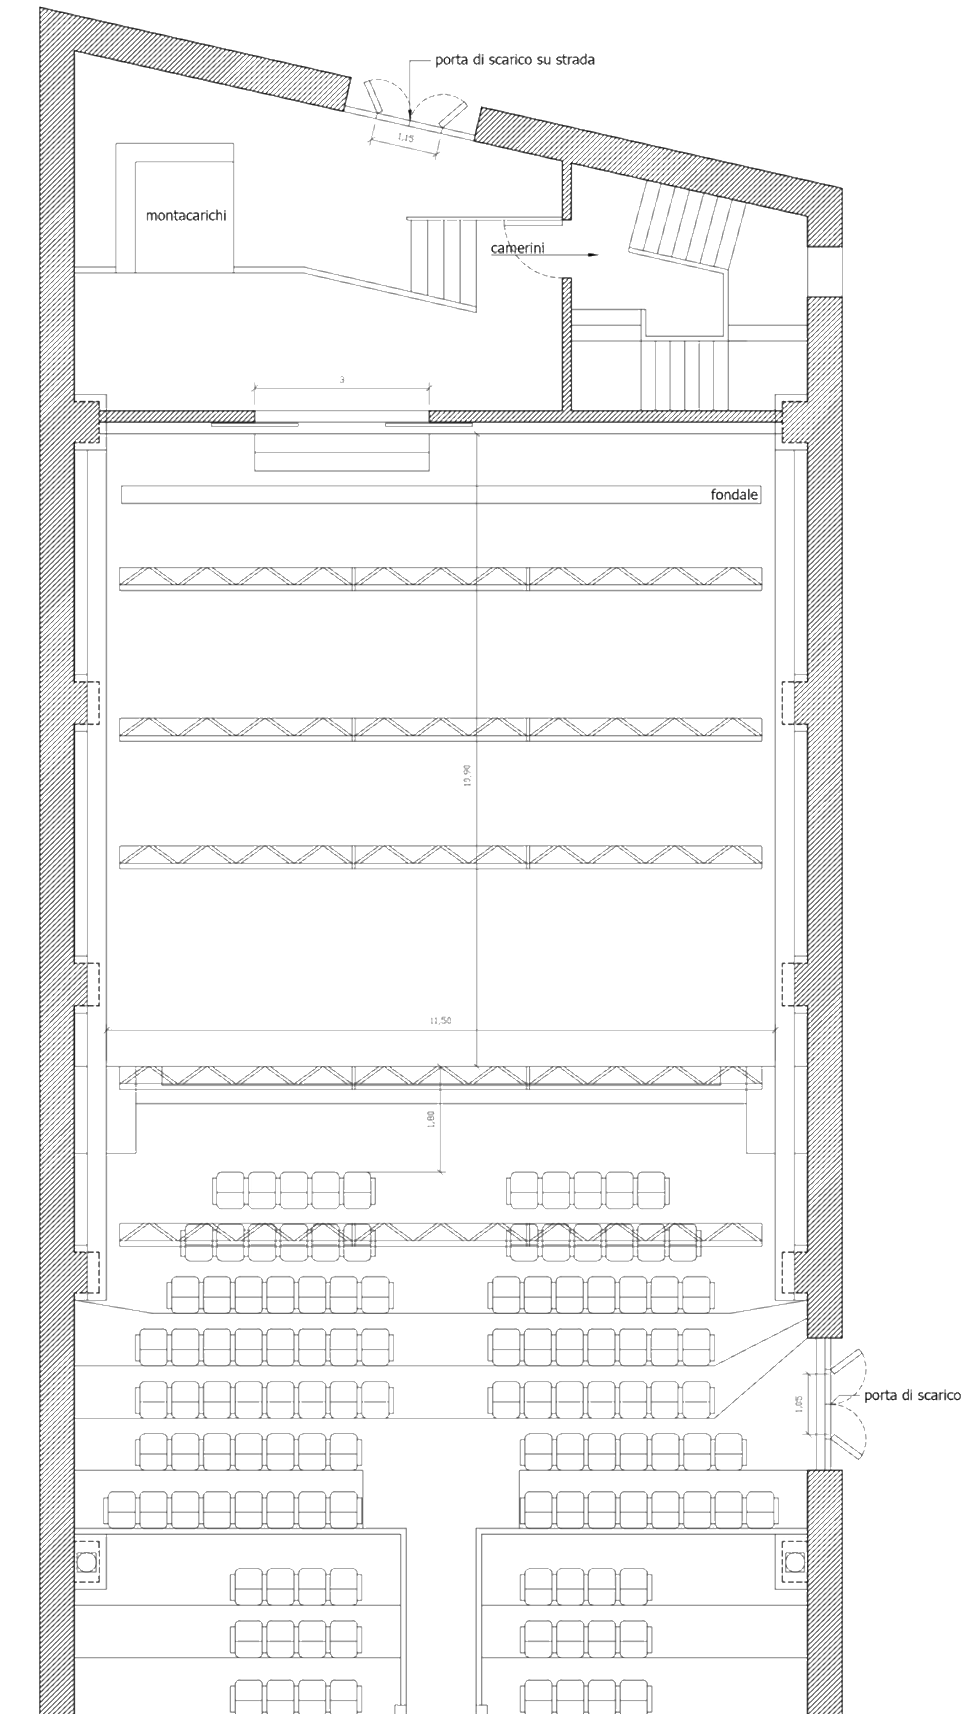

PIANTA

Teatro Secci
viale Luigi Campofregoso, 98
05100 - Terni (TR)

TSU TEATRO
STABILE
DELL'UMBRIA