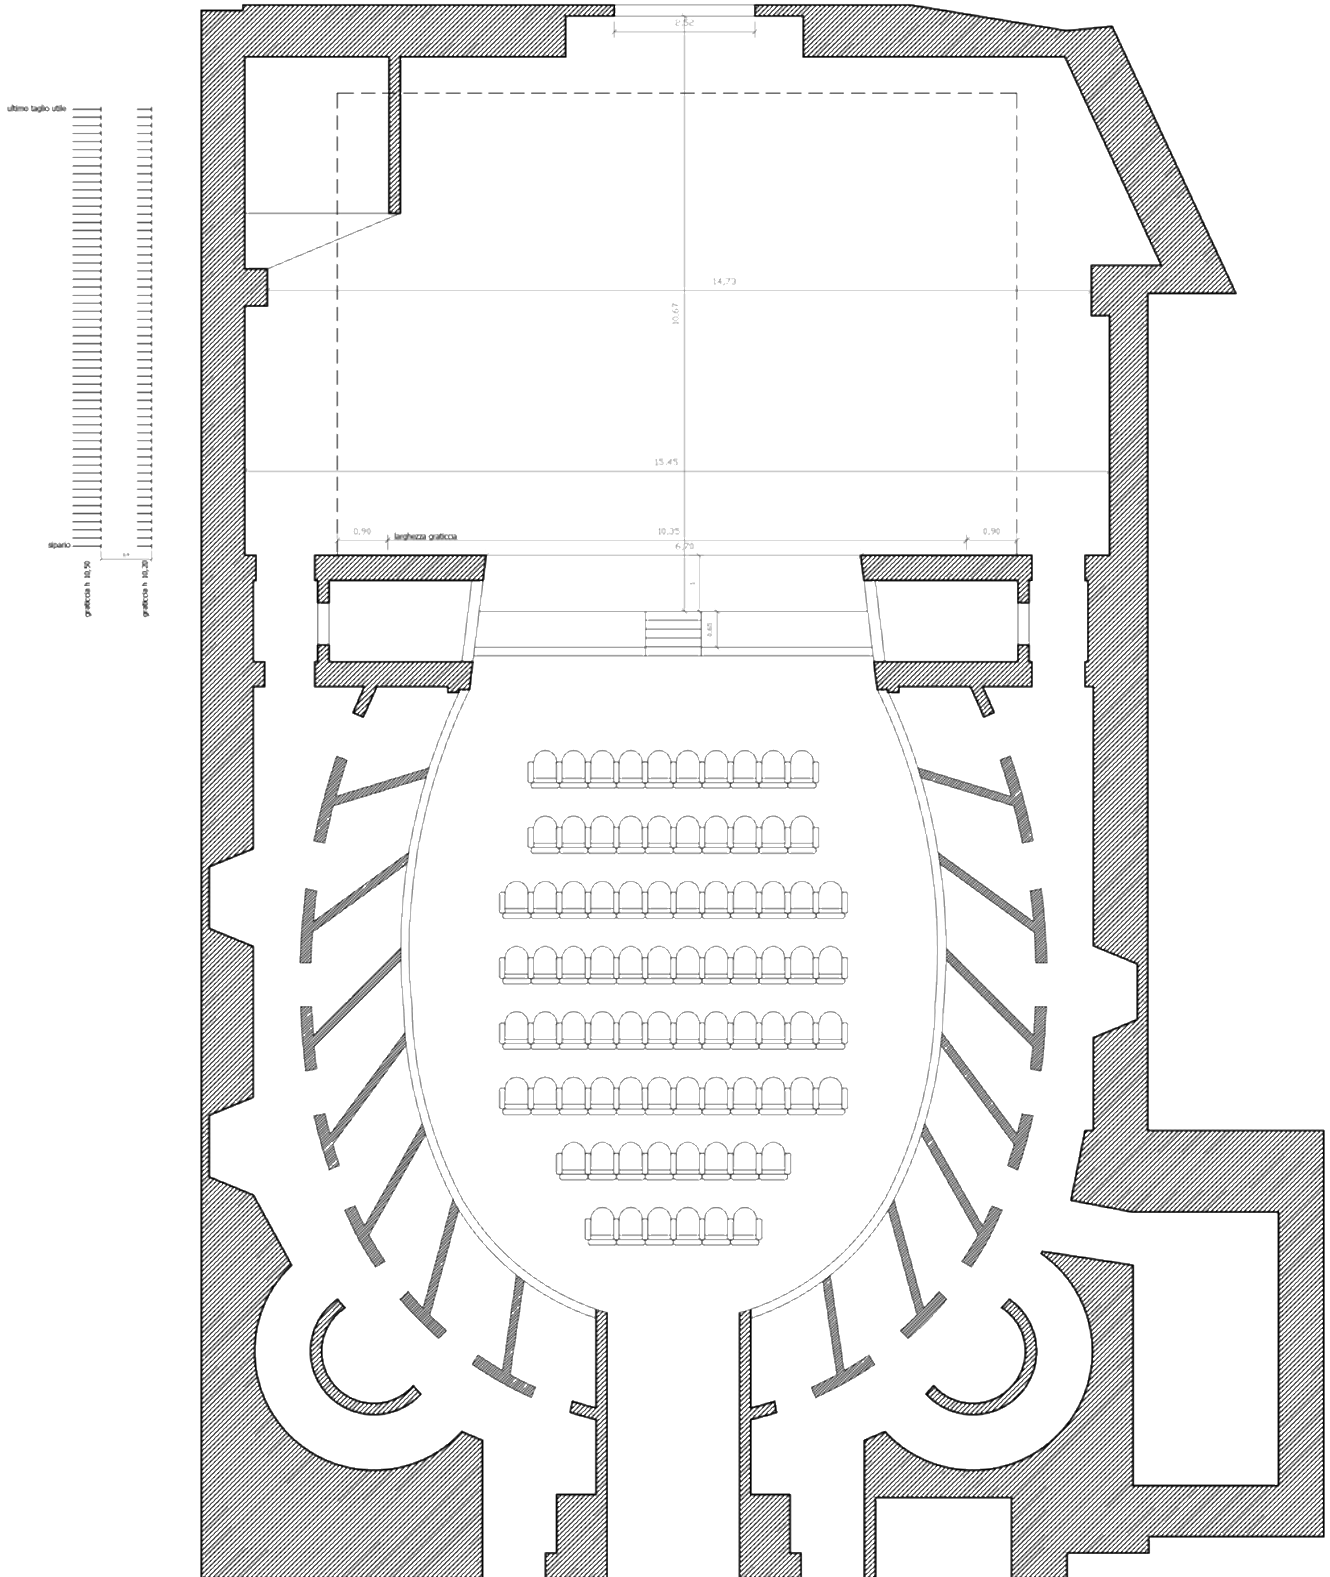

## PALCOSCENICO

<b>Larghezza palcoscenico da muro a muro</b>	Larghezza massima: mt 15,45
<b>Profondità da filo sipario a muro di fondo</b>	mt 8,75
<b>Profondità ribalta dal sipario</b>	mt 1,17
<b>Ultimo taglio utile da sipario</b>	mt 7,83
<b>Declivio</b>	5,5%
<b>Larghezza boccascena</b>	mt 6,70
<b>Altezza boccascena</b>	mt 8,80
<b>Graticcia</b>	Presente
<b>Altezza graticcia</b>	Massima: mt 10,50 Minima: mt 10
<b>Larghezza massima</b>	mt 10,35 (graticcia in piano) mt 0,90 (graticcia in pendenza su entrambi i lati)
<b>Altezza dal piano platea alla ribalta</b>	mt 1,05
<b>Scaletta di collegamento fra platea e palcoscenico</b>	Presente
<b>Distanza fra ribalta e prima fila di poltrone</b>	mt 1,70
<b>Buca d'orchestra</b>	Presente (non copribile)
<b>Dislivello buca d'orchestra da palcoscenico</b>	mt 1,81
<b>Profondità buca d'orchestra</b>	mt 4
<b>Sipario</b>	Manuale
<b>Quadratura nera</b>	Presente

## RITORNI ELETTRICI

<b>Carico energia disponibile</b>	kW 80
<b>Voltaggio</b>	v. 380/220 trifasi + neutro + terra
<b>Staffe in sala</b>	n. 6 laterali n. 2 centrali a fondo sala
<b>Altre dotazioni</b>	Luci sia da regia che da palcoscenico

## CARICO E SCARICO

Per i mezzi che non superano mt 3,50 di altezza, mt 2,50 di larghezza e mt 6 di lunghezza è previsto è permesso l'arrivo all'ingresso del teatro.

Il punto di trasbordo per i mezzi di dimensioni superiori è ubicato a circa 500 metri dal teatro.

PIANTA

Teatro "Caio Melisso"  
Piazza Duomo, 4  
06049 Spoleto (PG)

**TSU** TEATRO  
STABILE  
DELL'UMBRIA

SEZIONE

Teatro "Caio Melisso"  
Piazza Duomo, 4  
06049 Spoleto (PG)

**TSU** TEATRO  
STABILE  
DELL'UMBRIA