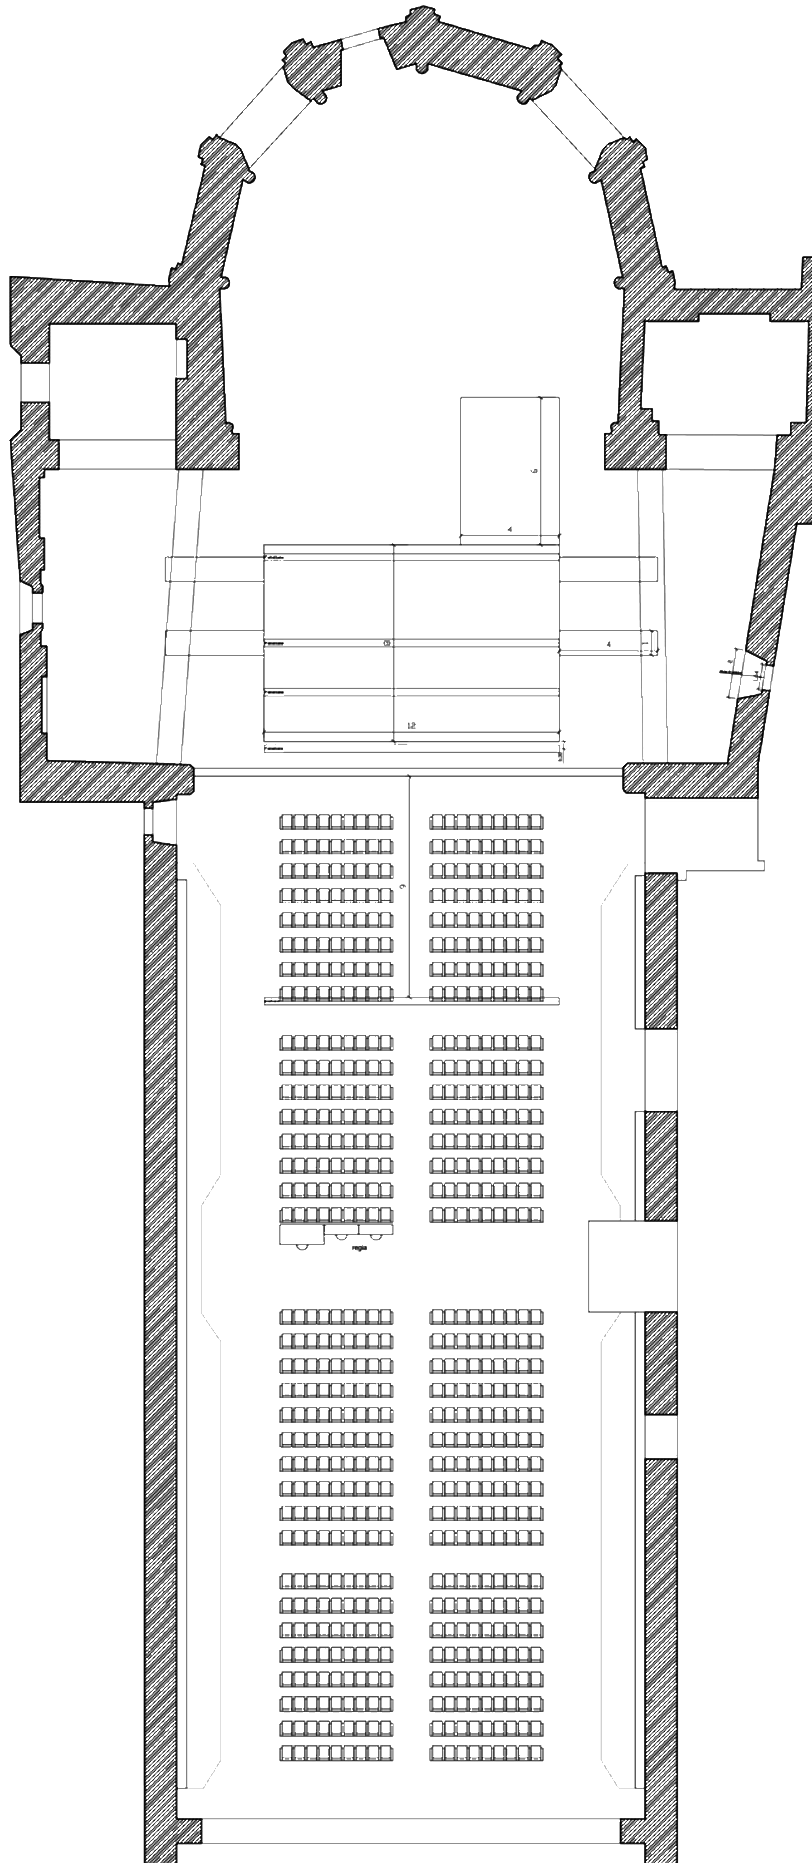

PIANTA

Auditorium San Domenico
via Federico Frezzi, 6/8
06034 - Foligno (PG)

TSU TEATRO
STABILE
DELL'UMBRIA