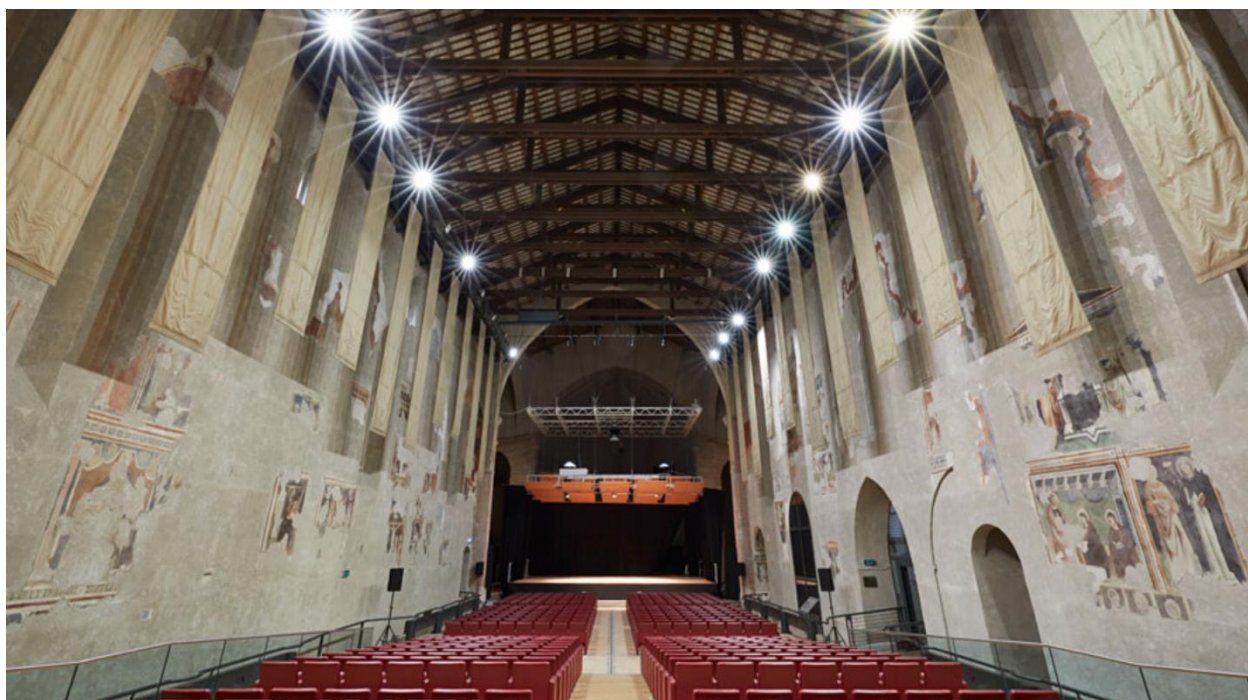

Botteghino: via Federico Frezzi, 8- 06034 Foligno (PG)

Scarico e carico: via Federico Frezzi, 6- 06034 Foligno (PG)

Ingresso per il pubblico: via Federico Frezzi, 8- 06034 Foligno (PG)

Contatti utili:

Ufficio tecnico 075/57542219

ufficiotecnicotsu@gmail.com

Ufficio teatro 075/57542205

ufficioteatro@teatrostabile.umbria.it